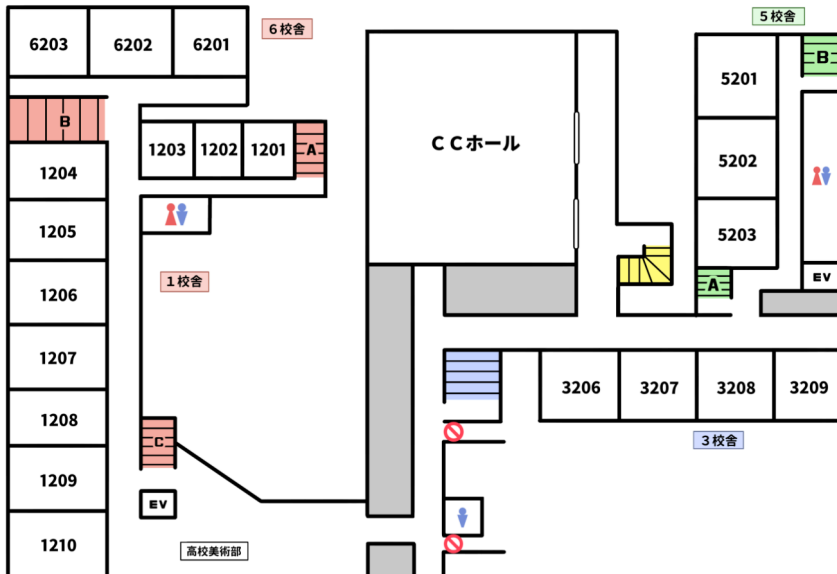

▷ 教室番号について ◁

左の6501教室は、6校舎5階の1番目の教室です。栄東は校舎の並びが不規則なので、迷ったときはお近くの教室番号を確認してみてください。

1階

▷ 階段について ◁

各階段には色や名前が付いており、通じる場所は次のとおりです。

赤階段

A

1校舎 1～5階

講堂近くの階段は講堂の2階席に通じ、
C Cホール横の螺旋階段は
3校舎の2階と3階に繋がっています。

緑階段

A

3校舎 1～3階

5校舎 1～4階

C Cホール

B

5校舎 1～4階

2階

案内

マップ

ステージイベント

飲食

企画

3階

4階

5階

1、6校舎と5校舎の4、5階は繋がって
いません。離れた校舎へは1～3階のい
ずれかを通してご移動ください。

公式サイト

栄東祭2026公式サイトでは、最新のお知らせやニュース、
ブログ、当日の企画情報などを掲載しています。

文化祭をより楽しむための情報を随時更新中。

ぜひご活用ください！

\検索!!/\

🔍 栄東祭2026