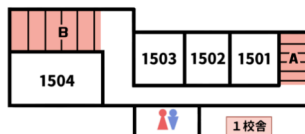

5階

1、6校舎と5校舎の4、5階は繋がって
いません。離れた校舎へは1～3階のい
ずれかを通してご移動ください。