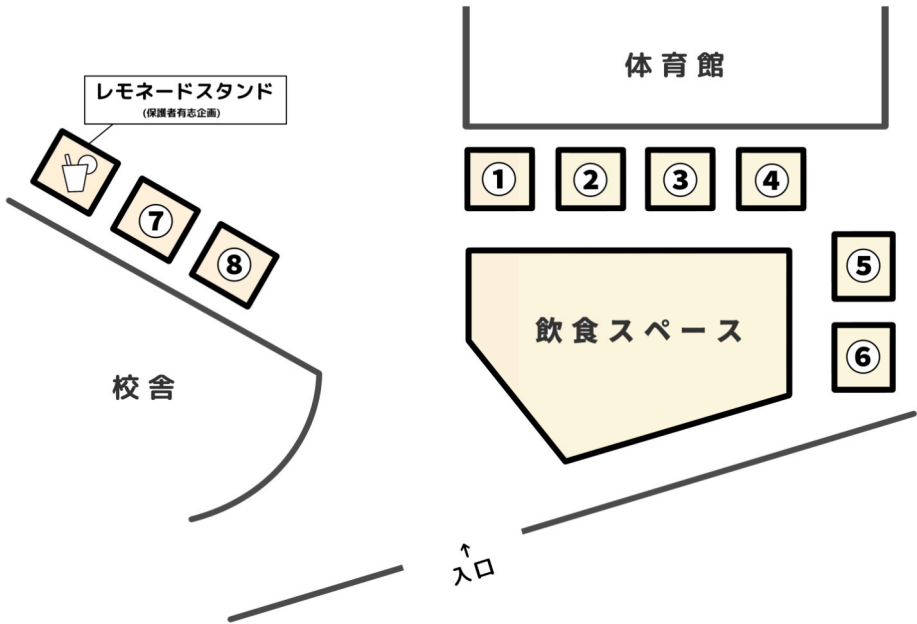

▷ 屋外飲食店マップ ◁

案内

マップ

ステージイベント

飲食

企画