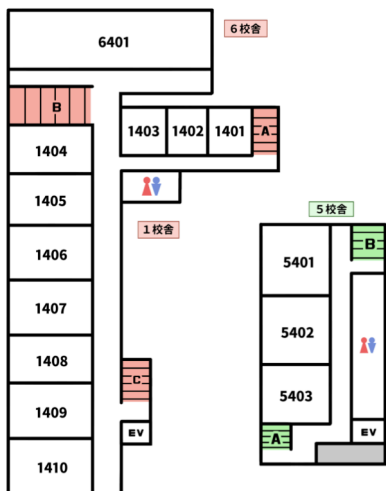

▷ 教室番号について ◁

左の6501教室は、6校舎5階の1番目の教室です。栄東は校舎の並びが不規則なので、迷ったときはお近くの教室番号を確認してみてください。

1階

▷ 階段について ◁

各階段には色や名前が付いており、通じる場所は次のとおりです。

赤階段

A

1校舎 1～5階

講堂近くの階段は講堂の2階席に通じ、
C Cホール横の螺旋階段は
3校舎の2階と3階に繋がっています。

緑階段

A

3校舎 1～3階

5校舎 1～4階

C Cホール

B

5校舎 1～4階

2階

案内

マップ

ステージイベント

飲食

企画

3階

4階

5階

1、6校舎と5校舎の4、5階は繋がって
いません。離れた校舎へは1～3階のい
ずれかを通してご移動ください。

公式サイト

栄東祭2026公式サイトでは、最新のお知らせやニュース、
ブログ、当日の企画情報などを掲載しています。

文化祭をより楽しむための情報を随時更新中。

ぜひご活用ください！

\検索!!/\

🔍 栄東祭2026