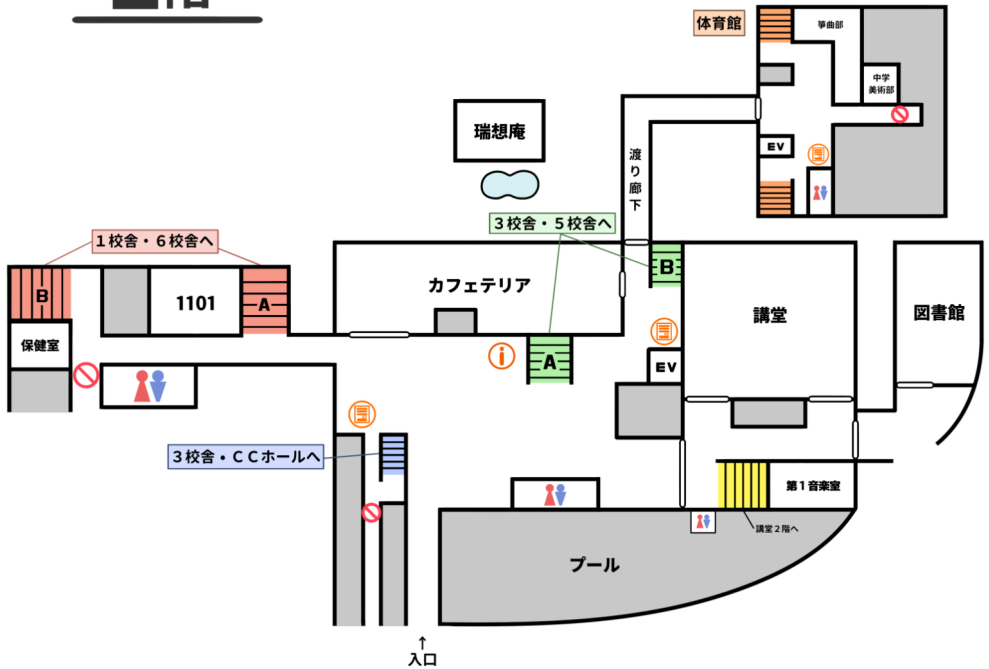

カフェテリア(現金〇)

- ・全国交通系ICカード
- ・電子マネー
(nanaco、WAON)
- ・QRコード決済
(WeChay Pay、ALIPAY、PayPay
楽天Pay、d払い、メルペイ、auPAY
ゆうちょPay、JKOPAY、J-Coin Pay
BankPay)

校内マップ

トイレ

自動販売機

インフォメーションセンター

EV エレベーター

通行止め

▷ 教室番号について ◁

左の6501教室は、6校舎5階の1番目の教室です。栄東は校舎の並びが不規則なので、迷ったときはお近くの教室番号を確認してみてください。

1階

▷ 階段について ◁

各階段には色や名前が付いており、通じる場所は次のとおりです。

赤階段

A

1校舎 1～5階