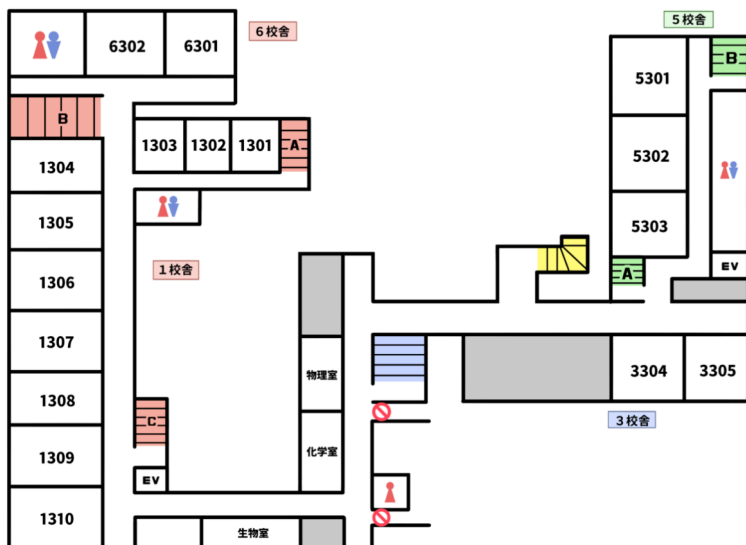

2階

案内

マップ

ステージイベント

飲食

企画

3階

4階

5階

1、6校舎と5校舎の4、5階は繋がって
いません。離れた校舎へは1～3階のい
ずれかを通してご移動ください。

公式サイト

栄東祭2026公式サイトでは、最新のお知らせやニュース、
ブログ、当日の企画情報などを掲載しています。

文化祭をより楽しむための情報を随時更新中。

ぜひご活用ください！

\検索!!/\

🔍 栄東祭2026